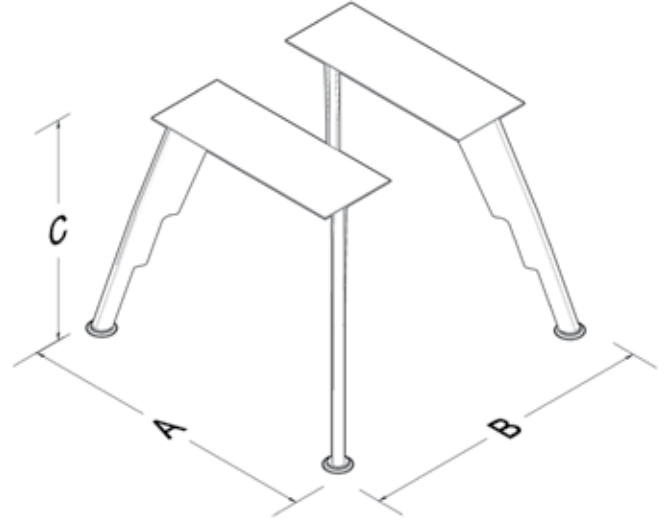

# SEHPALAR

COFFEE TABLES

A	500					
B	500	600	700	800	900	1000
C	420					

A	400	500			
B	500	600	700	800	
C	420				

**PUNTO**

**BIOF**

Renkler  
Colors

9006 TEX