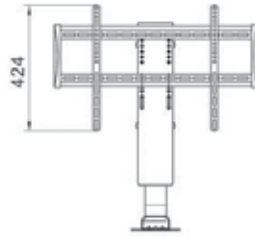

BBS35VT-1000