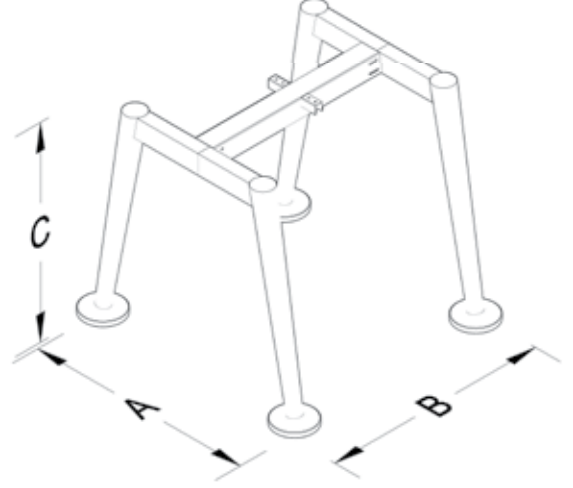

# SEHPALAR

COFFEE TABLES

A	400	500		
B	500	600	700	800
C	420			

A	400	500		
B	500	600	700	800
C	420			

**BEŞGEN**

**ATLAS**

Renkler  
Colors

9006 TEX