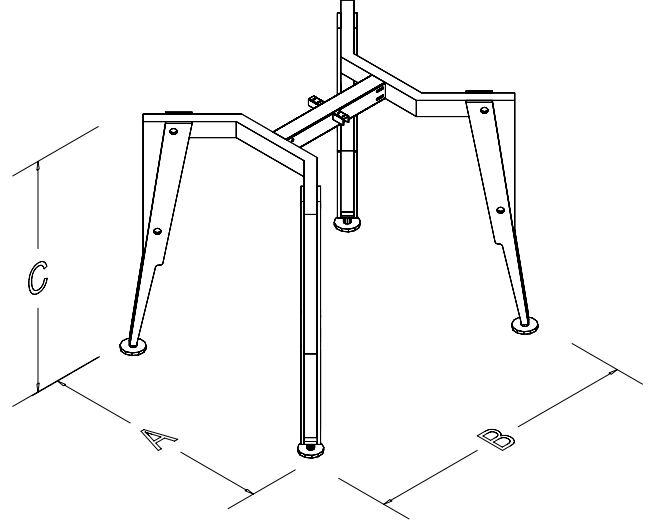

# SEHPALAR

COFFEE TABLES

A	400	500			
B	500	600	700	800	
C	420				

A	400	500			
B	500	600	700	800	
C	420				

**ZUBAN**

**PRO**

Renkler  
Colors

9006 TEX