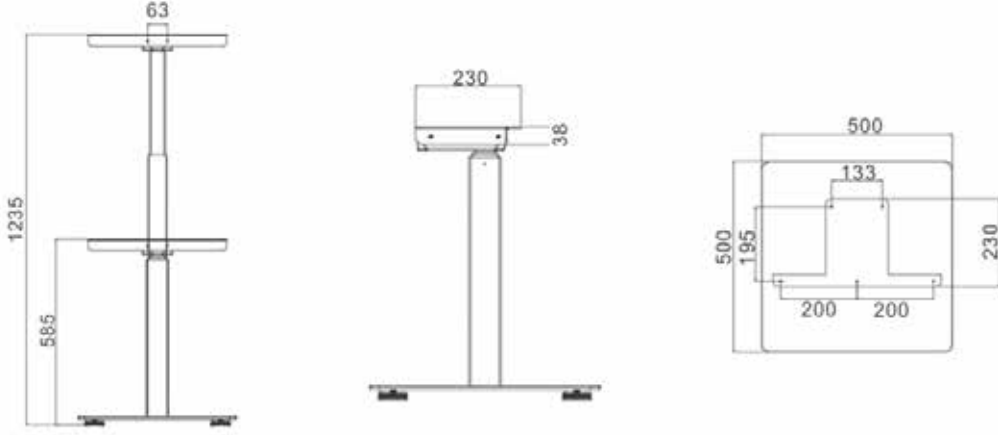

### ÜRÜN ÖZELLİKLERİ

1. Ayarlanabilir yükseklik aralığı: 585-1235mm
2. Delik ayak tasarımı yok, çerçevenin dışında vida yok
3. Yük kapasitesi: 800N
4. Maksimum hız: 40 mm/sn
5. Düşük gürültü seviyesi: Yüksüz durumda <50dB
6. Çarpışma önleyici güvenlik koruması
7. Düşük bekleme gücü <0.1W
8. Yüzey: Standart renklerde toz boya: Beyaz(RAL9016), Siyah(RAL9005), Gri(RAL9006)