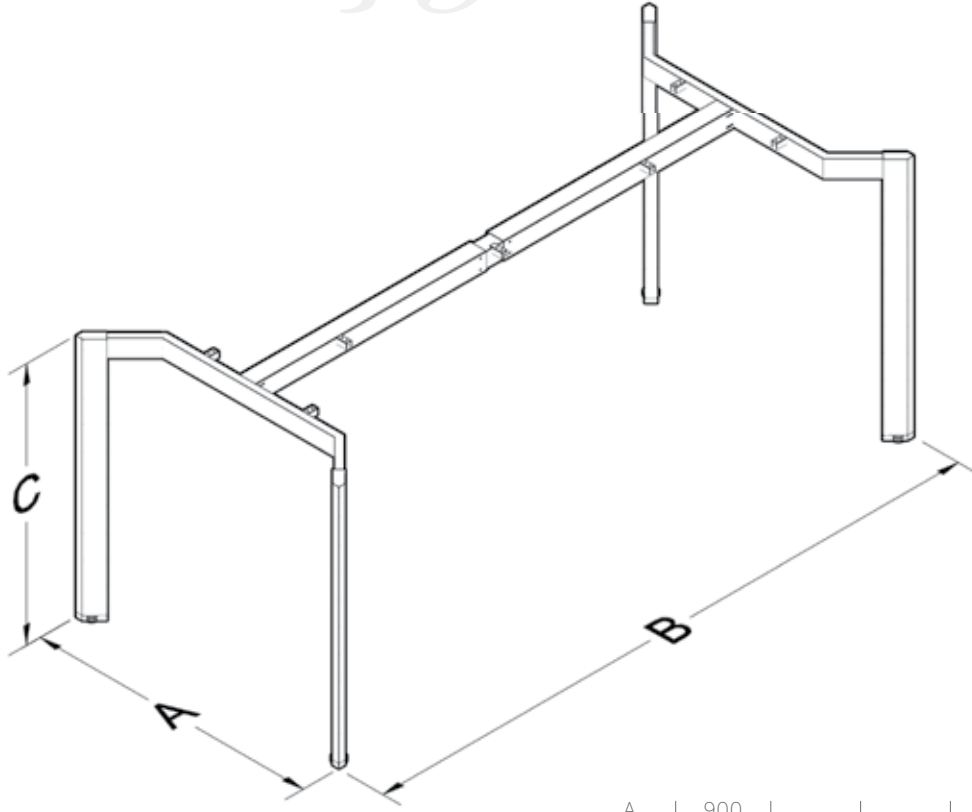

Beşgen

BEŞGEN

A	900				
B	1800	2000	2200		
C	720