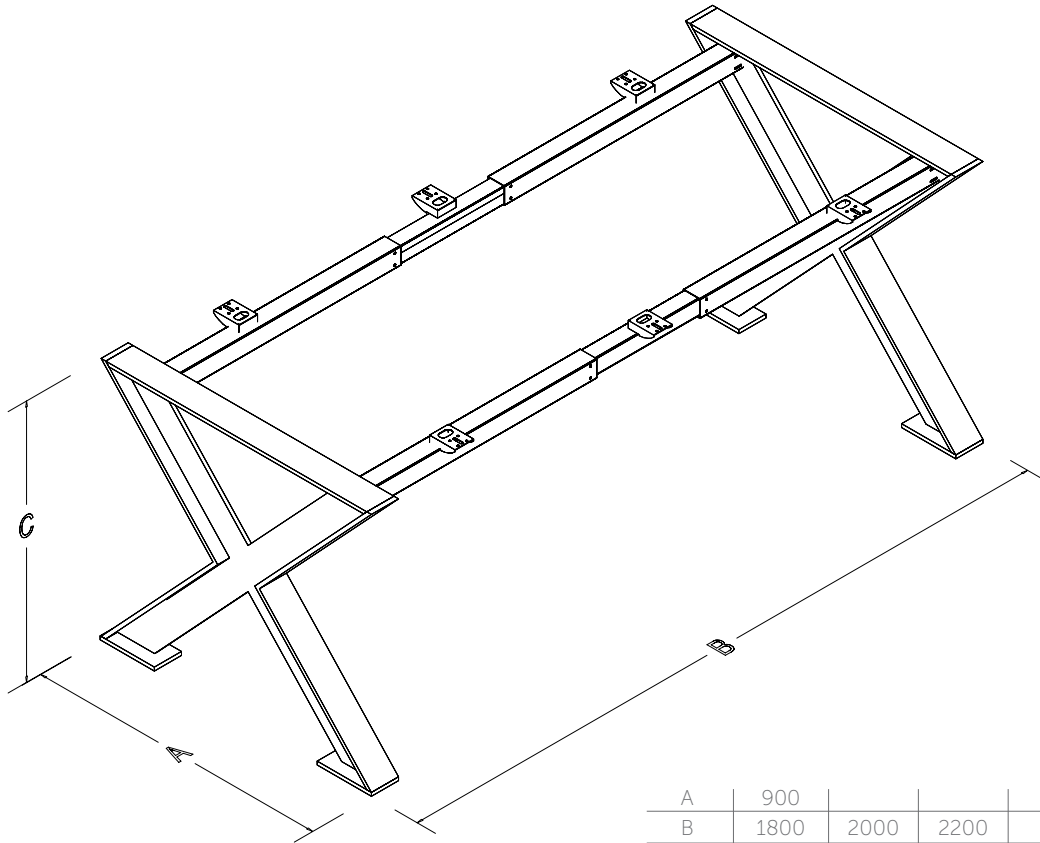

PUNTO

A	900				
B	1800	2000	2200		
C	720