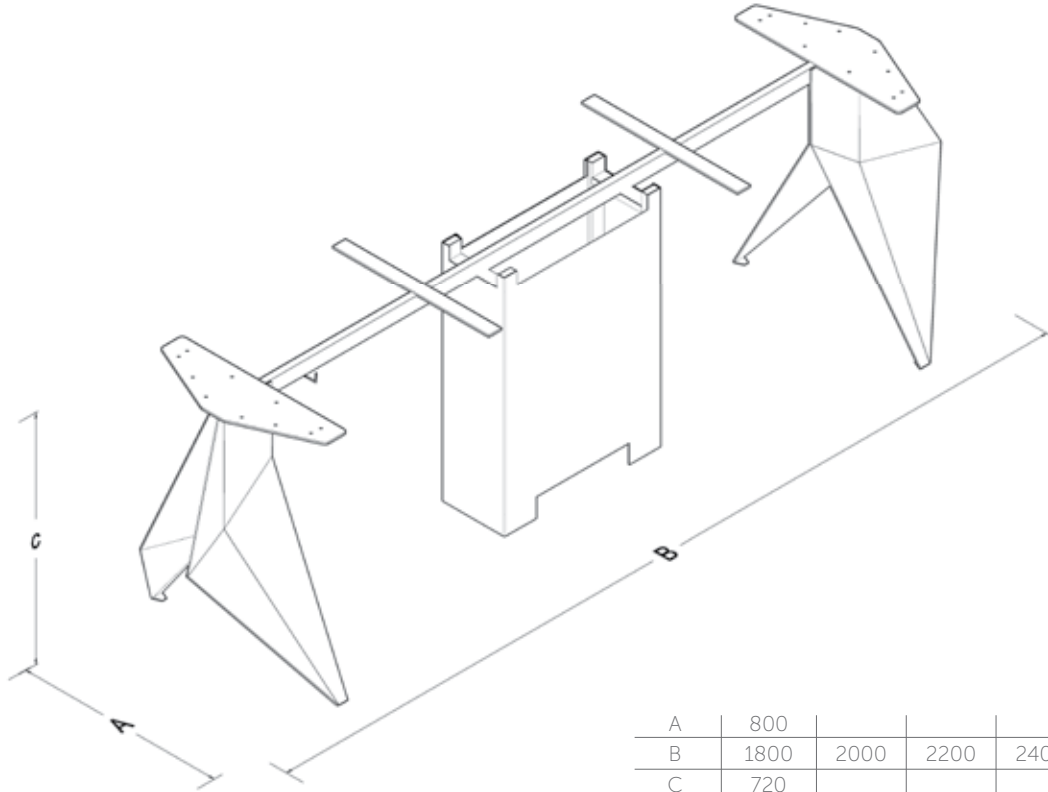

REGOR

A	800				
B	1800	2000	2200	2400	2600
C	720