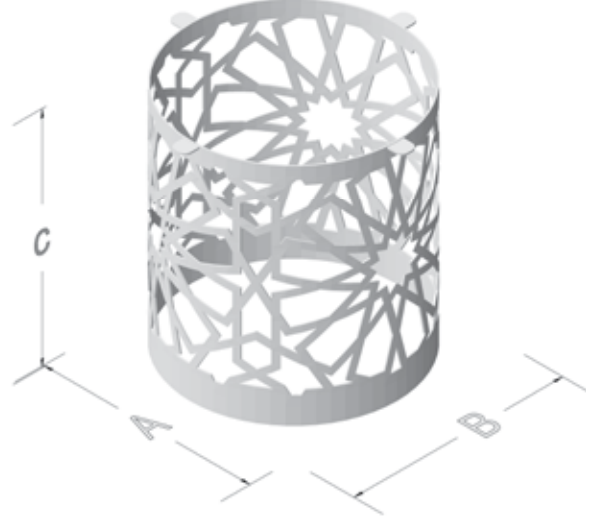

A	380			
B	380			
C	420			

COOL