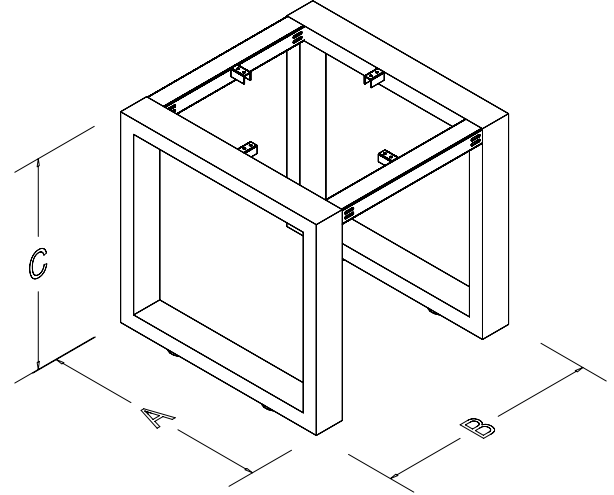

A	400	500			
B	500	600	700	800	
C	420				

LINK