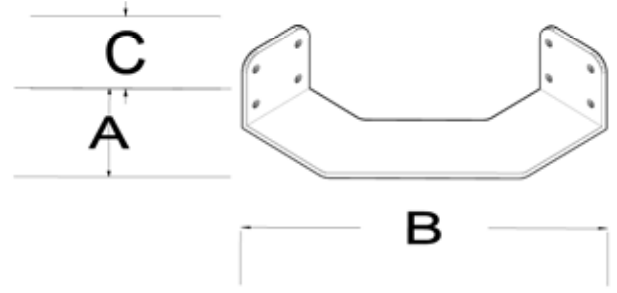

**AHŞAP Z PERDE
BAĞLANTI ELEMANI**