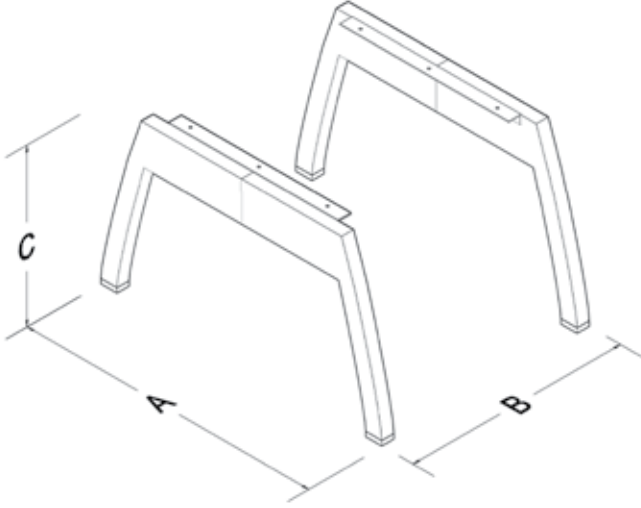

# SEHPALAR

COFFEE TABLES

A	400	500			
B	500	600	700	800	
C	420				

A	400	500			
B	500	600	700	800	
C	420				

**ZUBAN**

**PRO**

Renkler  
Colors

9006 TEX