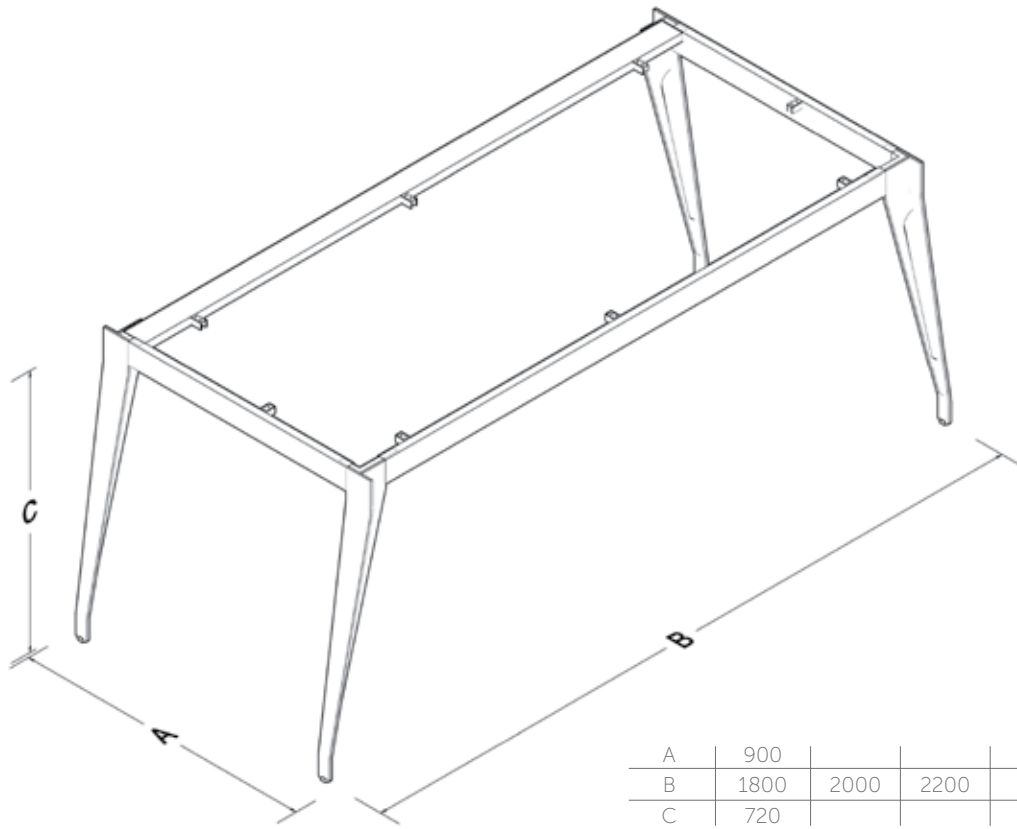

FELIX

A	900				
B	1800	2000	2200		
C	720