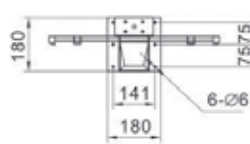

BBS35VT-1000