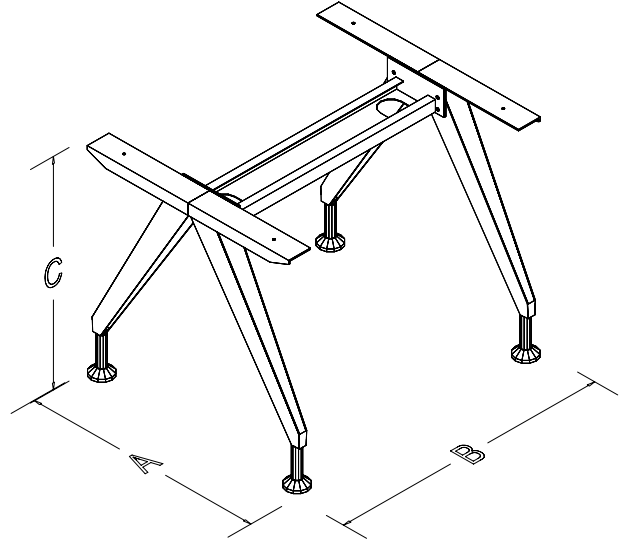

A	500			
B	500	600	700	800
C	420			

REGULUS