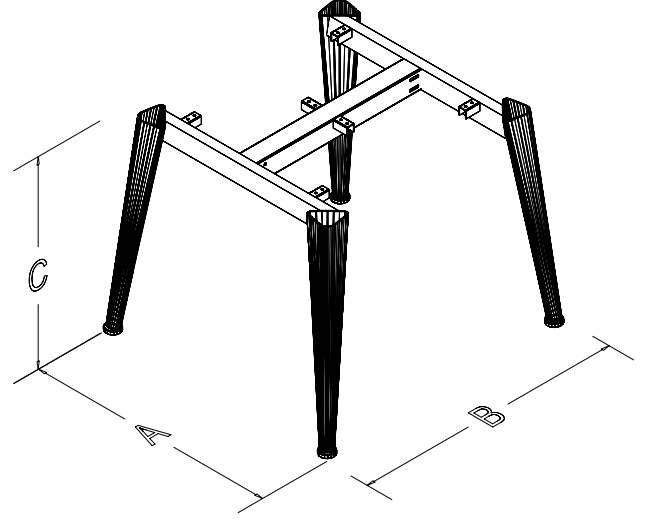

# SEHPALAR

COFFEE TABLES

A	400	500		
B	500	600	700	800
C	420			

A	400	500		
B	500	600	700	800
C	420			

**LINEX**

**RIGEL**

Renkler  
Colors

9006 TEX