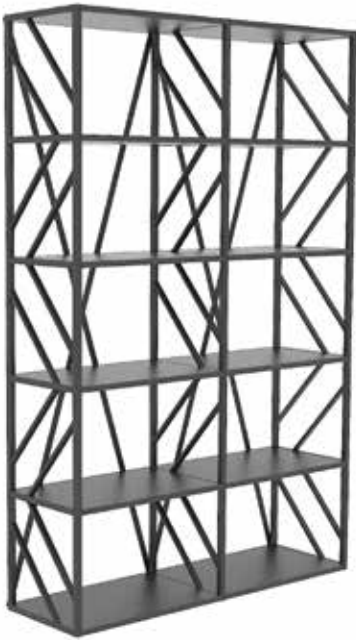

182'LUK MODÜLER METAL KİTAPLIK

Bütün parçalar minifix ile toplanmaktadır.
All parts are assembled with minifix.

Renkler
Colors

9006 TEX

9016 TEX

7016 TEX

9005 TEX