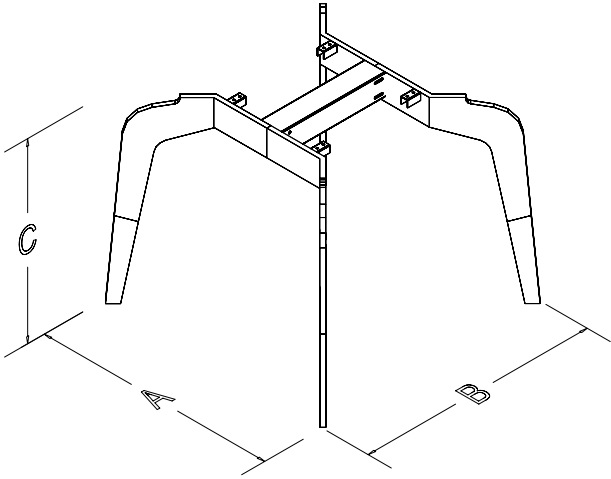

SEHPALAR

COFFEE TABLES

A	400	500		
B	500	600	700	800
C	420