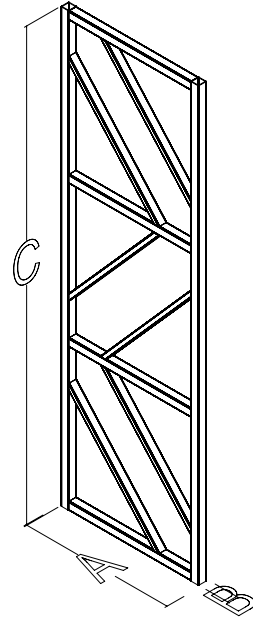

A	330				
B	20				
C	1100