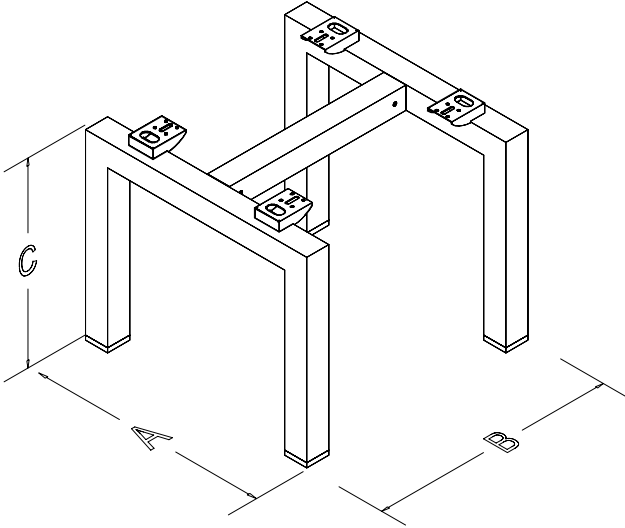

SEHPALAR

COFFEE TABLES

A	400	500			
B	500	600	700	800	
C	420