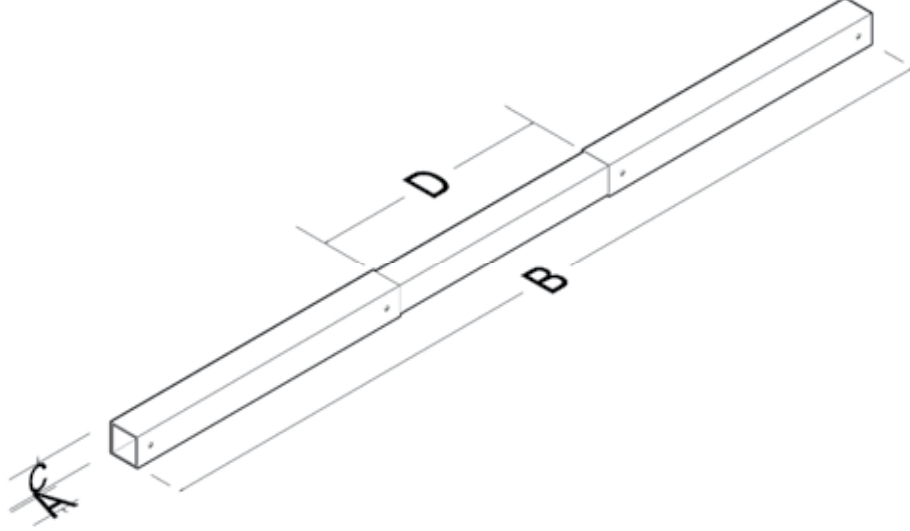

TELESKOPIK TRAVERS
40*40

A	40						
B	1200	1400	1600	1800	2000	2200	2400
C	40						
D	600	800	1000	1200	1400