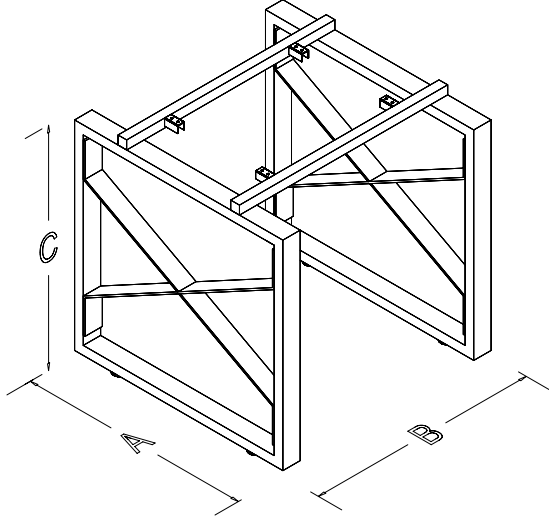

SEHPALAR

COFFEE TABLES

A	400	500		
B	500	600	700	800
C	420