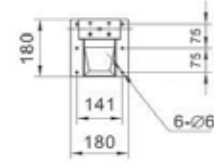

ELEKTRİKLİ TV LİFTİ

ELECTRIC TV LIFT