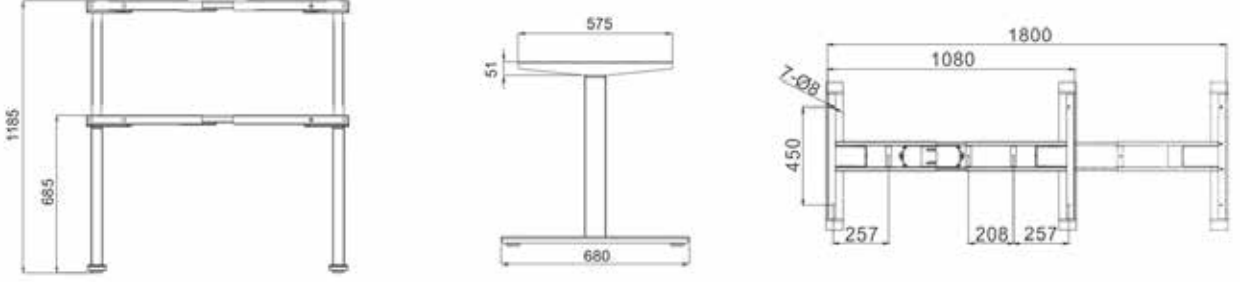

ELEKTRİKLI ÇALIŞMA MASASI

ELECTRIC STUDY DESK

ÜRÜN ÖZELLİKLERİ

1. Ayarlanabilir yükseklik aralığı: 720-1200mm
2. Çerçeve genişletilebilir aralığı: 1080-1800mm
3. Delik ayak tasarımı yok, çerçevenin dışında vida yok
4. Yük kapasitesi: 1250N
5. Maksimum hız: 32 mm/sn
6. Düşük gürültü seviyesi: Yüksüz durumda <50dB
7. Çarpışma önleyici güvenlik koruması
8. Düşük bekleme gücü <0.1W
9. Yüzey: standart renklerde toz boya: Beyaz(RAL9016), Siyah(RAL9005), Gri(RAL9006)

PRODUCT FEATURES

1. Adjustable height range: 720-1200mm
2. Frame extendable range: 1080-1800mm
3. No hole leg design, no screw on the outside of frame
4. Load capacity: 1250N
5. Max speed: 32mm/s
6. Low noise level: <50dB with no-load condition
7. Anti-collision safety protection
8. Low standby power <0.1W
9. Surface: powder coating with standard colors: White(RAL9016), Black(RAL9005), Grey(RAL9006)