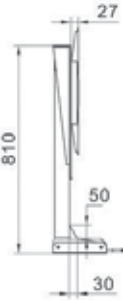

BBS35VT-650

BBS35VT-1000