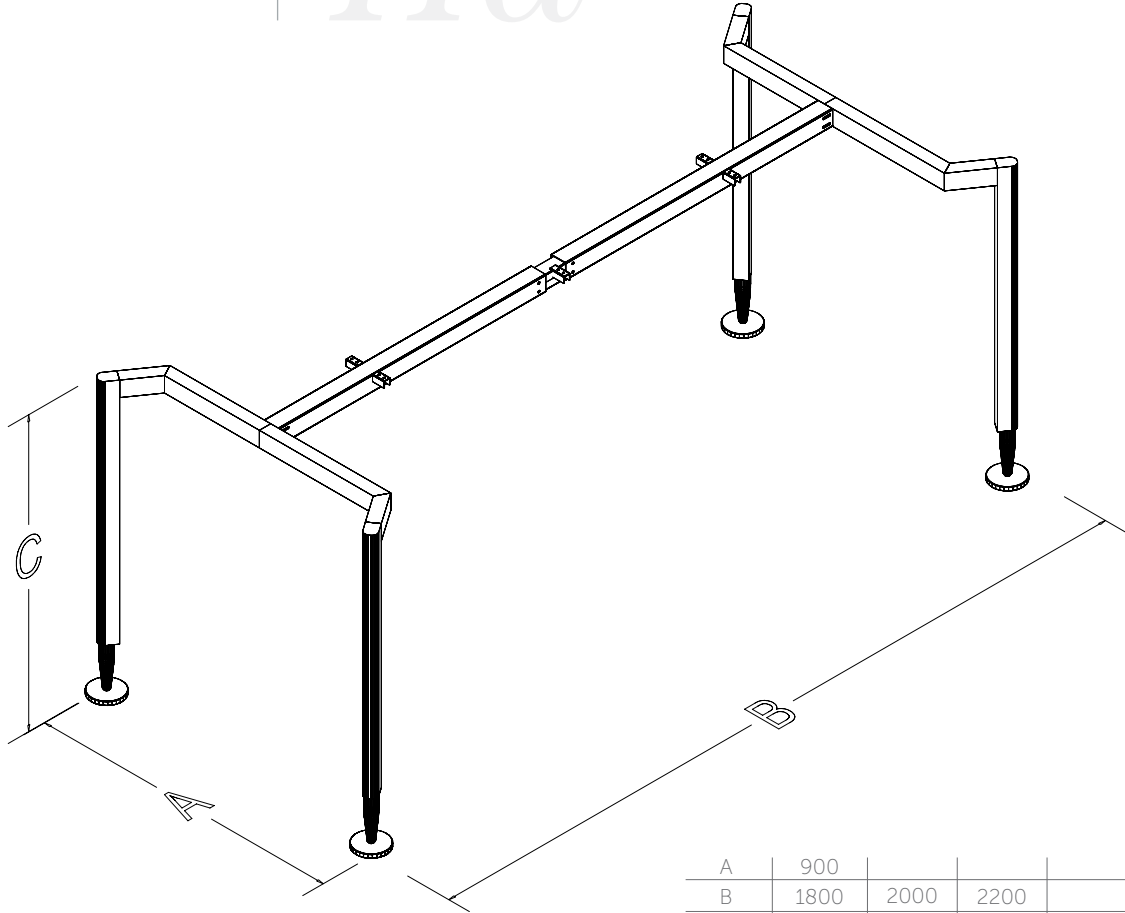

HD

A	900				
B	1800	2000	2200		
C	720