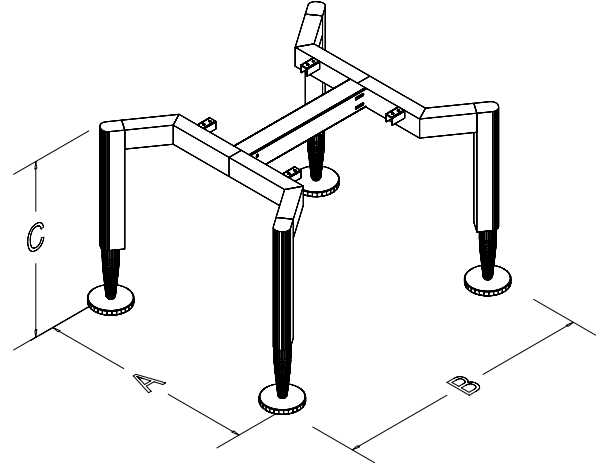

A	400	500		
B	500	600	700	800
C	420			

Twin

HD