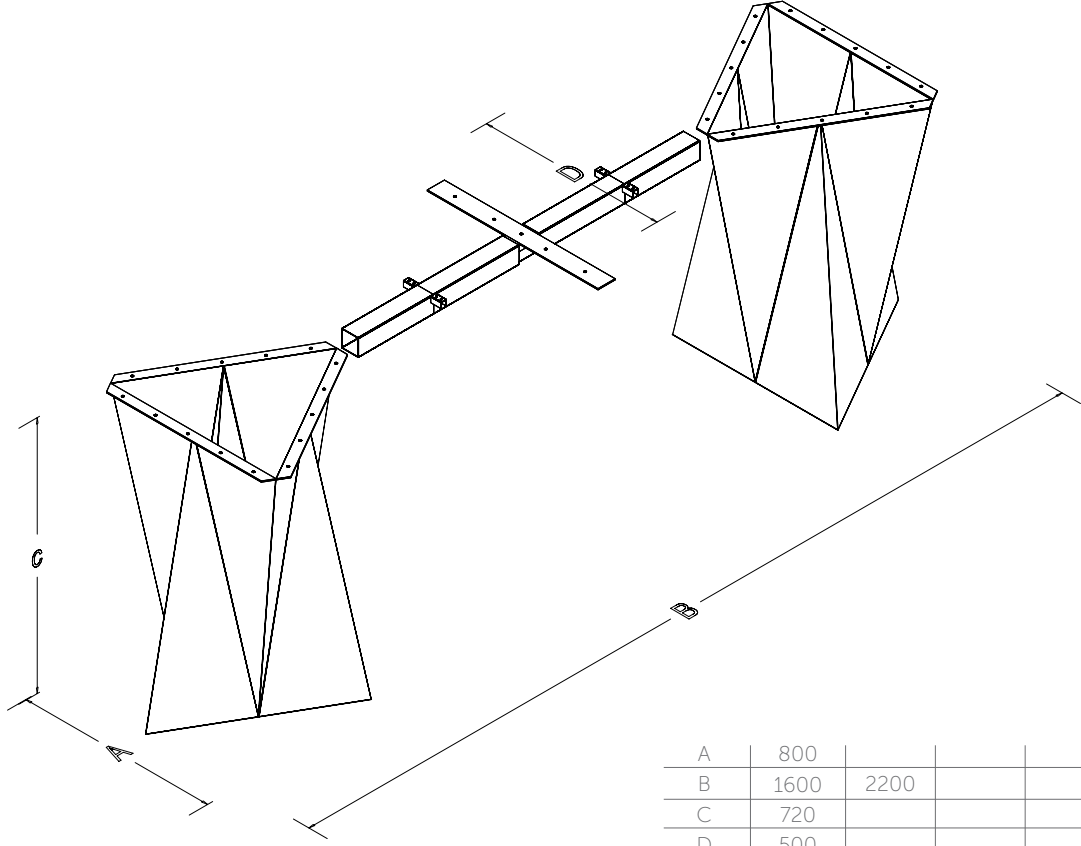

KASTRA

A	800				
B	1600	2200			
C	720				
D	500