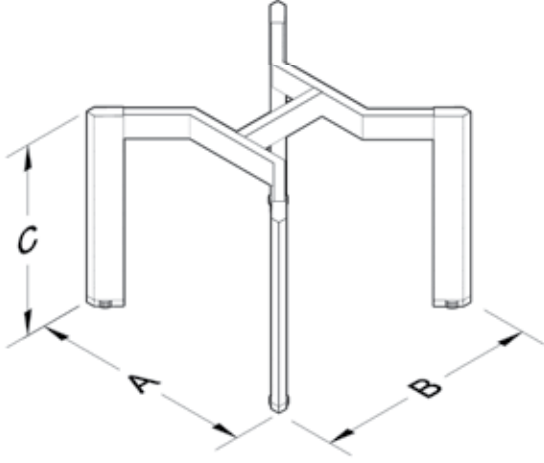

# SEHPALAR

COFFEE TABLES

A	400	500		
B	500	600	700	800
C	420			

A	400	500		
B	500	600	700	800
C	420			

**BEŞGEN**

**ATLAS**

Renkler  
Colors

9006 TEX