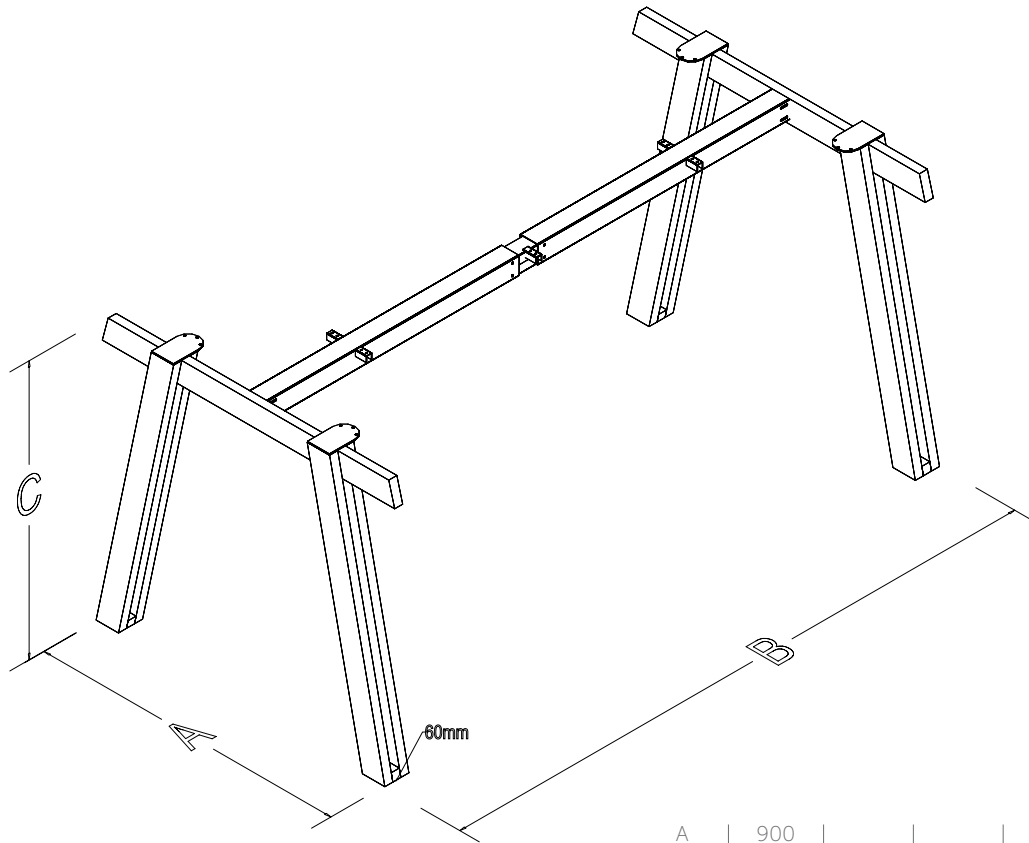

Twin |

A	900			
B	1800	2000	2200	
C	720