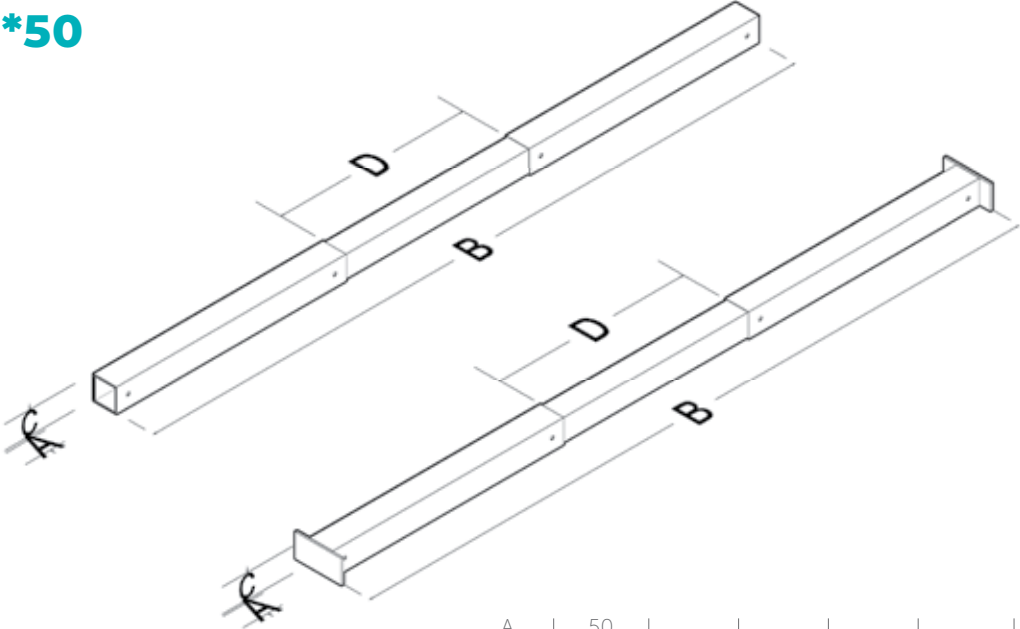

TELESKOPIK TRAVERS
50*50

A	50						
B	1200	1400	1600	1800	2000	2200	2400
C	50						
D	600	800	1000	1200	1400		

Renkler
Colors

9006 TEX

9016 TEX

7016 TEX

9005 TEX