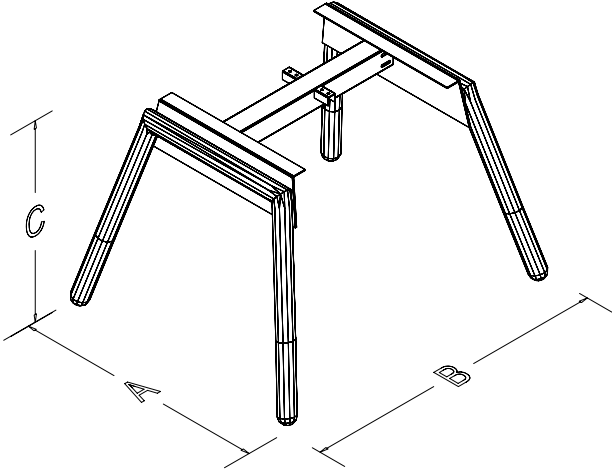

SEHPALAR

COFFEE TABLES

A	400	500			
B	500	600	700	800	
C	420