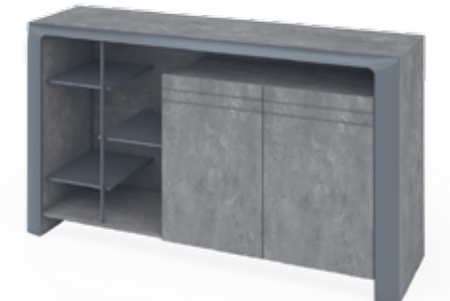

# YALIN ETAJERLI

Barok - Füme  
Barok - Dark Gray

Retro Taş - Füme  
Retro Stone - Dark Gray

A. Mese - Füme  
A. Oak - Dark Gray

Tv Ünitesi olarak kullanılabilir.  
Etajere can also be used as a TV unit.

**Masa - Table**  
YLN0122E - 244 x 210 x 75h  
YLN0124E - 264 x 210 x 75h

**Dolap - Cupboard**  
YLN0421 - 210 x 50 x 100h

**Etajer - Etajere**  
YLN0621 - 210 x 57 x 65h

**Sehpa - Coffee Table**  
YLN0309 - 90 x 60 x 42h  
YLN0310 - 100 x 100 x 42h