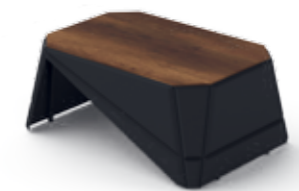

**Etajer - Etagere**  
RTW0610 - 97 x 51 x 70h

**Sehpa - Coffee Table**  
RTW0309 - 90 x 60 x 42h

# SUIT

- 
 Barok - Koyu Oksit  
 Barok - Dark Oxide
- 
 Tambur - Koyu Oksit  
 Tambur - Dark Oxide
- 
 Barok - Siyah  
 Barok - Black

**Masa - Table**  
SUM0122 - 220 x 90 x 75h  
SUM0125 - 250 x 100 x 75h

**Dolap - Cupboard**  
SUM0422 - 220 x 46 x 90h

**Etajer - Etagere**  
SUM0609 - 90 x 50 x 75h

**Sehpa - Coffee Table**  
SUM0309 - 90 x 60 x 42h