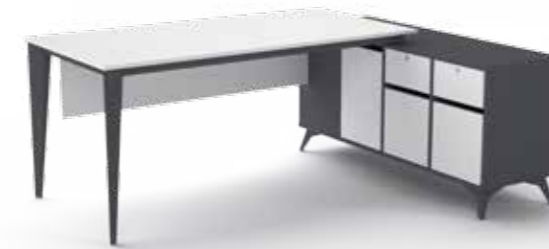

EXEN

Masa - Table

EXM0120E - 200 x 80 x 75h
EXM0118E - 180 x 80 x 75h
EXM0116E - 160 x 80 x 75h
EXM0114E - 140 x 80 x 75h
EXM0112E-80 - 120 x 80 x 75h
EXM0112E-70 - 120 x 70 x 75h

Standart Etajer - Etagere

SWK0614 - 140 x 45 x 68h

Masa - Table

EXM0120 - 200 x 90 x 75h
EXM0118 - 180 x 80 x 75h
EXM0116 - 160 x 80 x 75h
EXM0114 - 140 x 80 x 75h
EXM0112-80 - 120 x 80 x 75h
EXM0112-70 - 120 x 70 x 75h

Etajer - Etagere

EXM0607 - 70 x 50 x 75h
EXM06071 - 70 x 50 x 75h