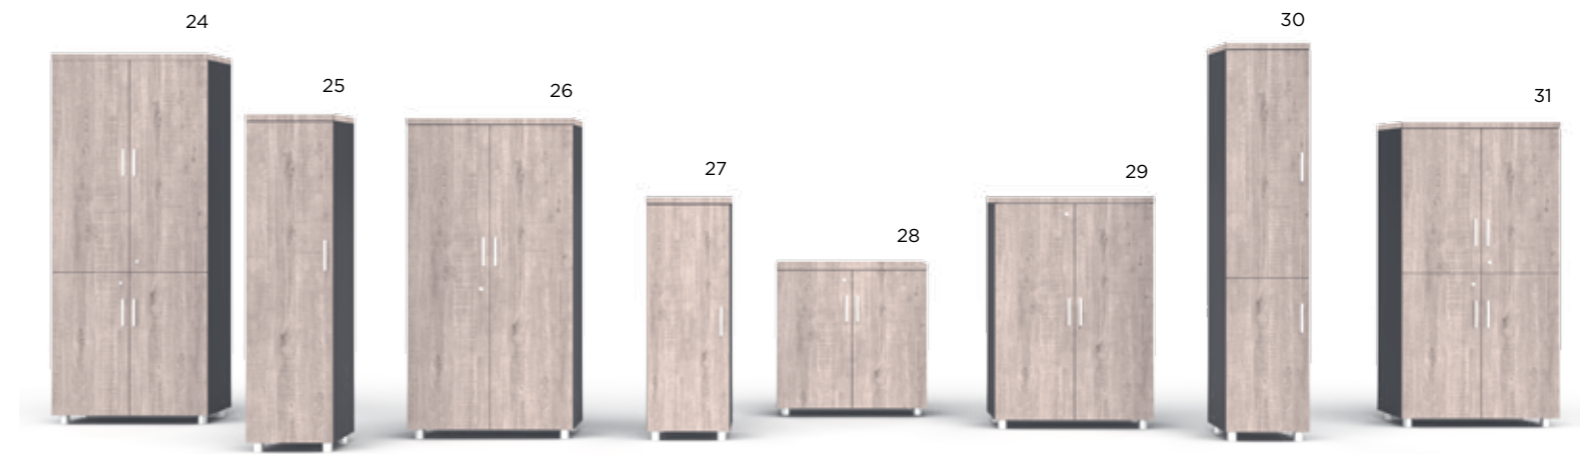

DOSYA DOLAPLARI

FILE CUPBOARDS

1 - ARMO419YK - 75 x 36 x 190h
2 - ARMO416YK - 75 x 36 x 154h
3 - ARMO416TYK - 38 x 36 x 154h
4 - ARMO412YK - 75 x 36 x 119h
5 - ARMO412TYK - 38 x 36 x 119h
6 - ARMO408TK - 38 x 36 x 81h
7 - ARMO419TYK - 38 x 36 x 190h
8 - ARMO419A - 75 x 36 x 190h
9 - ARMO416A - 75 x 36 x 154h
10 - ARMO412A - 75 x 36 x 119h
11 - ARMO408A - 75 x 36 x 81h
12 - ARMO408TA - 38 x 36 x 81h
13 - ARMO412TA - 38 x 36 x 119h

14 - ARMO416TA - 38 x 36 x 154h
15 - ARMO419TA - 38 x 36 x 190h
16 - ARMO416CK - 75 x 36 x 154h
17 - ARMO416TCK - 38 x 36 x 154h
18 - ARMO408BC - 75 x 36 x 81h
19 - ARMO408TC - 38 x 36 x 81h
20 - ARMO412BC - 75 x 36 x 119h
21 - ARMO412TC - 38 x 36 x 119h
22 - ARMO419CK - 75 x 36 x 190h
23 - ARMO419TCK - 38 x 36 x 190h
24 - ARMO416DK - 75 x 36 x 154h
25 - ARMO416BK - 75 x 36 x 154h
26 - ARMO412BK - 75 x 36 x 119h

27 - ARMO408BK - 75 x 36 x 81h
28 - ARMO412TK - 38 x 36 x 119h
29 - ARMO416TK - 38 x 36 x 154h
30 - ARMO419TIK - 38 x 36 x 190h
31 - ARMO419DK - 75 x 36 x 190h
32 - SYMO419TK - 40 x 45 x 190h
33 - SYMO419BK - 75 x 45 x 190h
34 - SYMO416BK - 75 x 45 x 160h
35 - SYMO416TK - 40 x 45 x 160h
36 - 350-AO - 42 x 46 x 33h
37 - 350-OO - 42 x 46 x 57h
38 - 350-MO - 42 x 46 x 63h

SOYUNMA DOLAPLARI

LOCKER CUPBOARDS

KESONLAR

CAISSON

Beyaz - Beyaz
White - White

Beyaz - Füme
White - Dark Gray

Marbella - Füme
Marbella - Dark Gray

Kum Beji - Füme
Sand Beige - Dark Gray