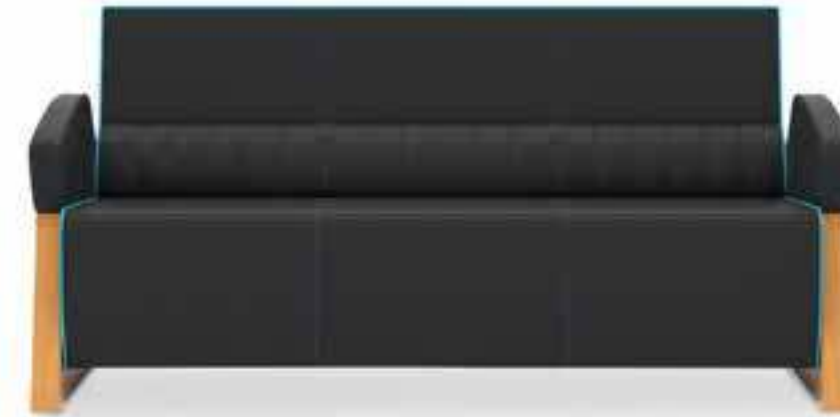

Polar

İkili Kanepeler / Double Sofa
GNC-0636 / 3.952

Üçlü Kanepeler / Triple Sofa
GNC-0637 / 5.186

Just

İkili Kanepeler / Double Sofa
GNC-0641 / 3.211

Üçlü Kanepeler / Triple Sofa
GNC-0642 / 3.828

Tekli Kanepeler / Single Sofa
GNC-0640 / 2.445