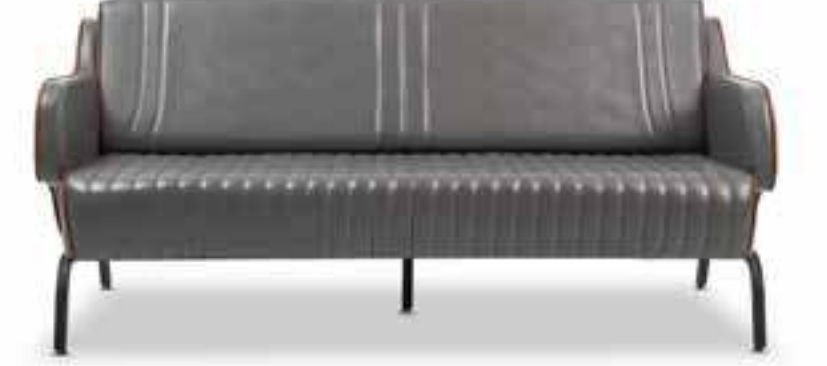

SENCRON

Ofis Koltukları & Kanepeleri / Office Chairs & Sofas | OMAR OFIS

Sencron

Tekli Kanepeler / Single Sofa
SNC-1550 / 2.346

İkili Kanepeler / Double Sofa
SNC-1551 / 3.334

Üçlü Kanepeler / Triple Sofa
SNC-1552 / 4.446